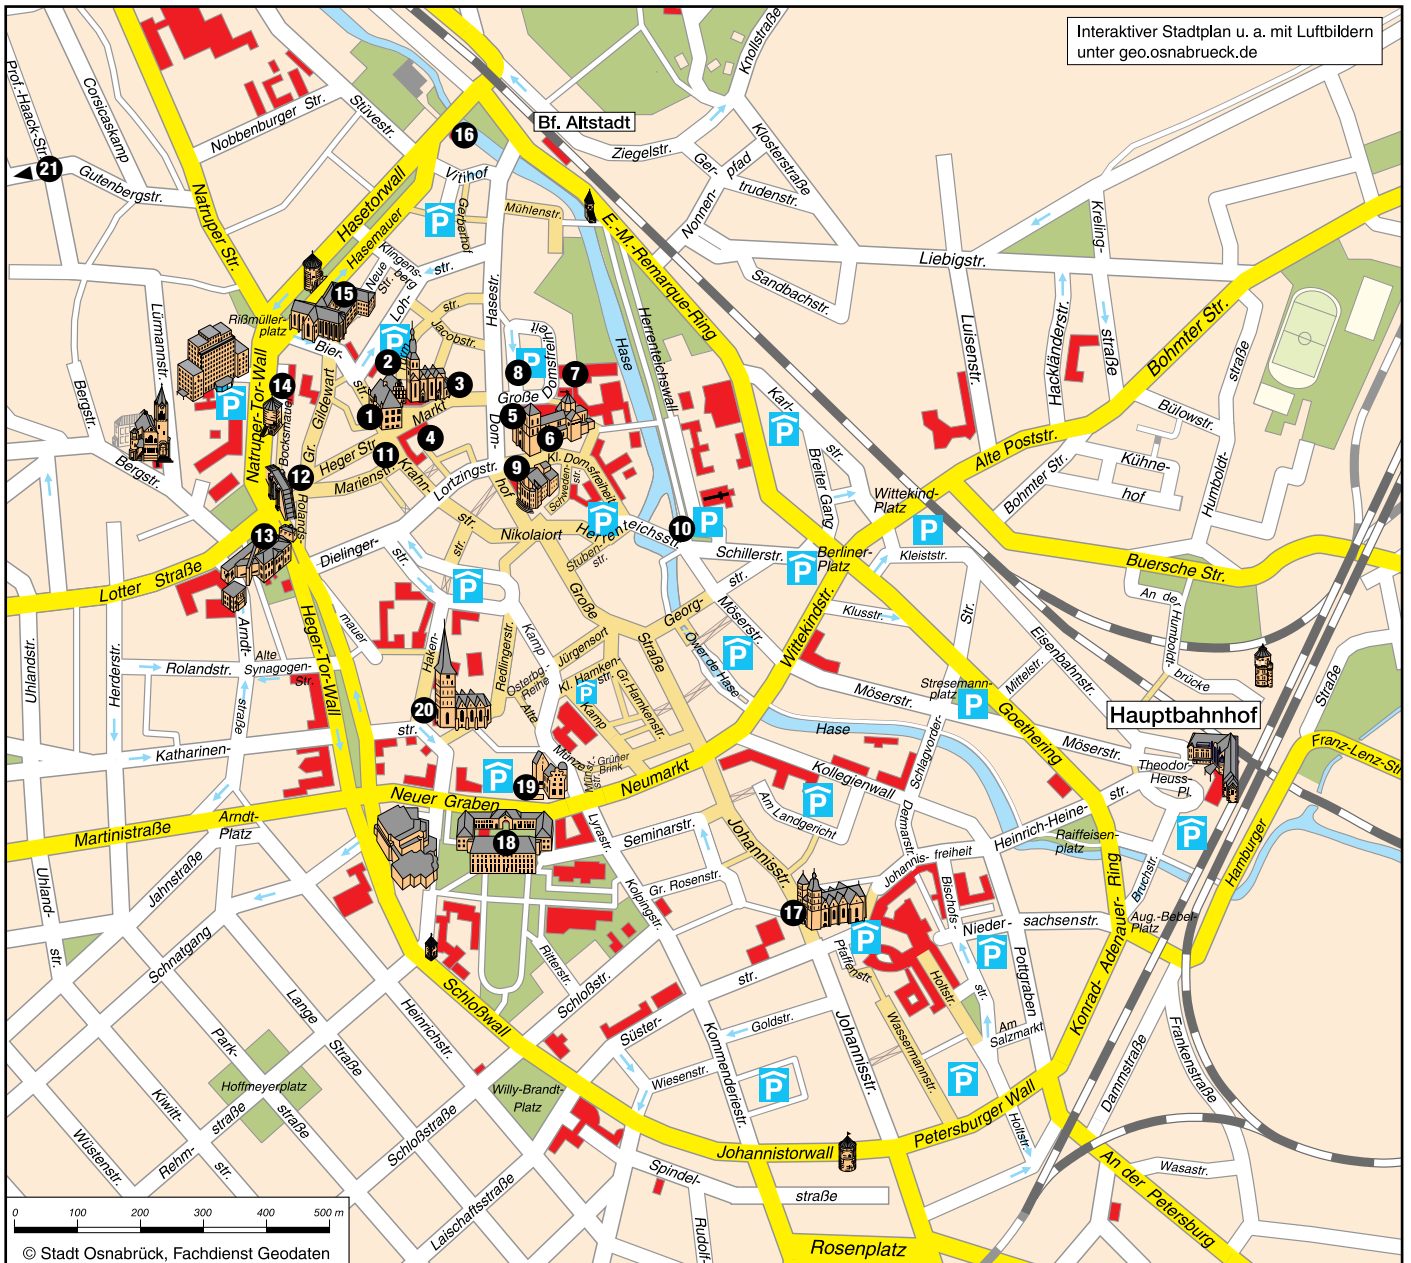

Interaktiver Stadtplan u. a. mit Luftbildern
unter geo.osnabrueck.de