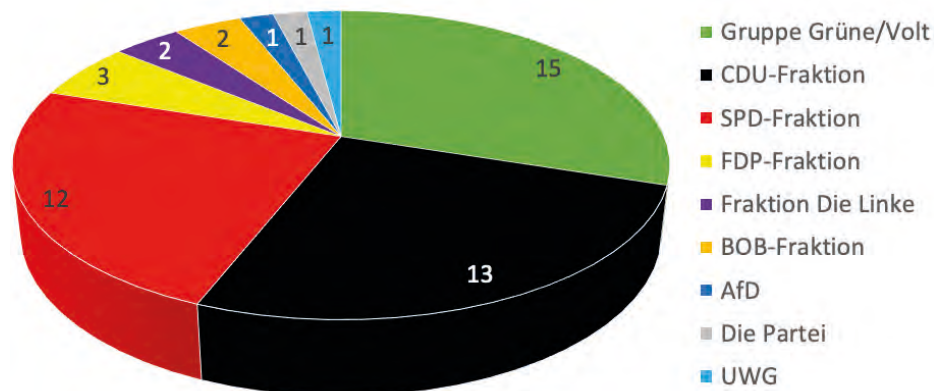

Geschlecht

weiblich	51,2 %
männlich	48,8 %

Geburten	1.549
Sterbefälle	1.684
Zuzüge	11.976
Fortzüge	12.661

Fläche/Einwohnerzahlen nach Stadtteilen

Innenstadt	170,9 ha	9.742
Weststadt	318,6 ha	9.550
Westerberg	492,9 ha	10.341
Eversburg	298,1 ha	8.652
Hafen	406,3 ha	2.600
Sonnenhügel	318,5 ha	9.388
Haste	794,6 ha	6.468
Dodesheide	448,7 ha	9.741
Gartlage	144,4 ha	3.803
Schinkel	232,4 ha	14.504
Widukindland	275,6 ha	4.934
Schinkel-Ost	292,0 ha	3.597
Fledder	375,4 ha	2.530
Schölerberg	363,5 ha	14.745
Kalkhügel	301,4 ha	6.238
Wüste	273,2 ha	15.041
Sutthausen	442,1 ha	4.646
Hellern	1.213,9 ha	6.961
Atter	1.067,5 ha	4.312
Pye	751,0 ha	2.922
Voxtrup	1.090,1 ha	7.155
Nahne	475,1 ha	2.216
Darum/Gretesch/		
Lüstringen	1.434,4 ha	8.200

Wohnen

Wohnungen	90.022
Wohngebäude (insgesamt)	30.967

Kultur

OsnabrückHalle	
Veranstaltungen	177
Besucher	50.080
Stadtbibliothek	
Besucher	173.268
Ausgeliehene Medien	669.452
Städtische Bühnen GmbH (2018/19)	
Theatervorstellungen	106.558
Konzerte	11.608
Museen/Ausstellungen	
Kunsthalle Osnabrück	6.963
Museumsquartier	12.195
Museum am Schölerberg –	
Natur und Umwelt	30.424
Museum Industriekultur	11.387
E.-M.-Remarque-Friedenszentrum	11.070

Krankenhäuser

	Patienten
Klinikum Osnabrück	32.286
Marienhospital	27.749
Christliches Kinderhospital Osnabrück	8.360
Paracelsus-Klinik	5.243
AMEOS Klinikum Osnabrück	5.538
Kinderhospital	618

Rat der Stadt – Sitzverteilung (Stand: 01.01.2022)